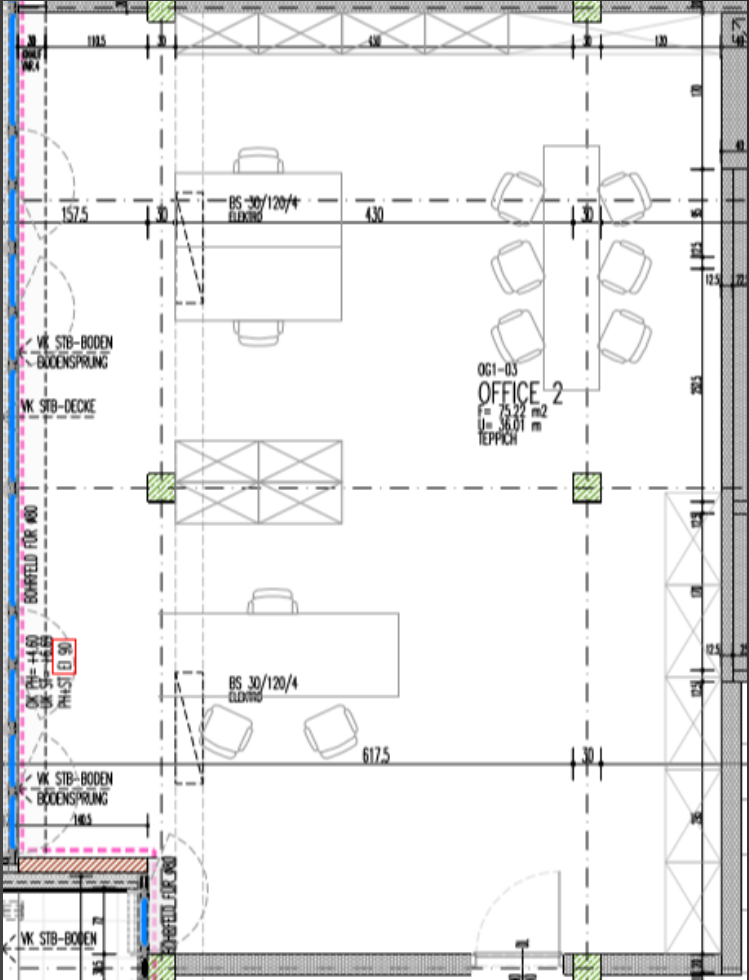

23 REASONS

VERFÜGBARE
BÜROS

OG 1
OFFICE 2

Fläche: 75,22 m²

OG 1
BÜRO 17

Fläche: 10,21 m²

OG 1
BÜRO 22

Fläche: 19,81 m²

OG 1
BÜRO 24

Fläche: 10,22 m²

OG 1
BÜRO 25

Fläche: 21,05 m²

OG 1 BÜRO 27

Fläche: 12,61 m²

OG 2 BÜRO 1 (RESERVIERT)

Fläche: 45,87 m²

OG 2 BÜRO 2

Fläche: 88,84 m²

OG 2 BÜRO 3

Fläche: 54,85 m²

OG 2 BÜRO 4

Fläche: 54,85 m²

OG 2 BÜRO 5

Fläche: 92,95 m²