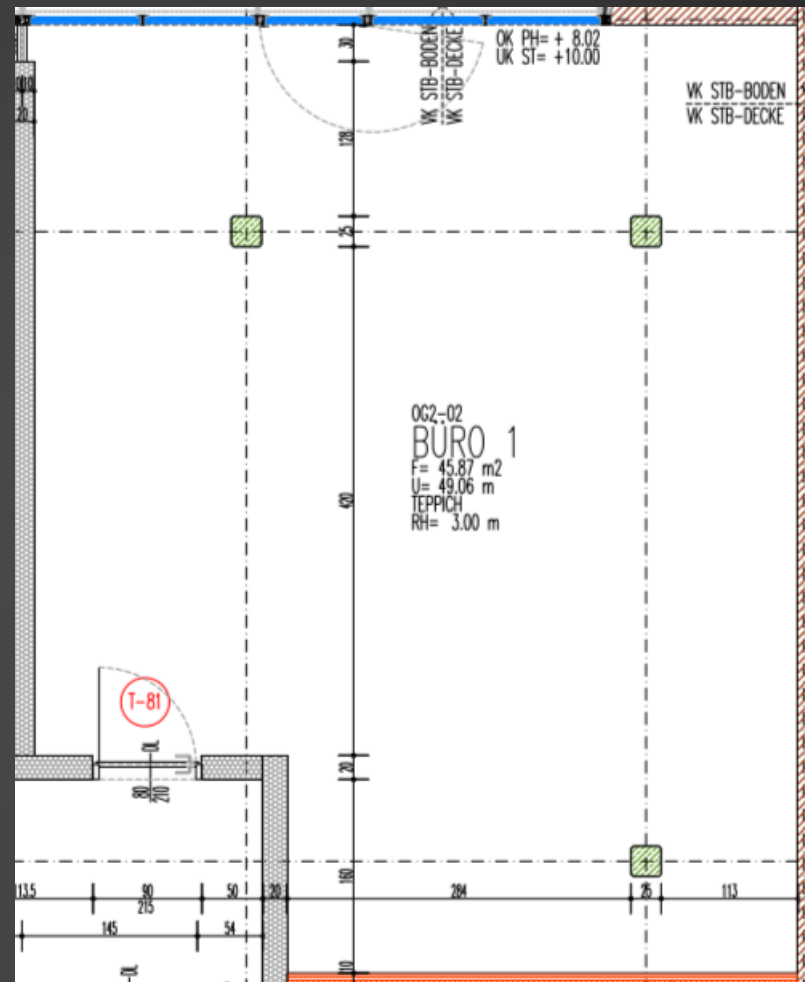

23 REASONS

VERFÜGBARE
BÜROS

OG 1
OFFICE 2

Fläche: 75,22 m²

OG 1
BÜRO 17

Fläche: 10,21 m²

OG 1
BÜRO 22

Fläche: 19,81 m²

OG 1
BÜRO 24

Fläche: 10,22 m²

OG 1
BÜRO 25

Fläche: 21,05 m²

OG 1 BÜRO 27

Fläche: 12,61 m²

OG 2 BÜRO 1 (RESERVIERT)

Fläche: 45,87 m²

OG 2 BÜRO 2

Fläche: 88,84 m²

OG 2 BÜRO 3

Fläche: 54,85 m²

OG 2 BÜRO 4

Fläche: 54,85 m²

OG 2 BÜRO 5

Fläche: 92,95 m²