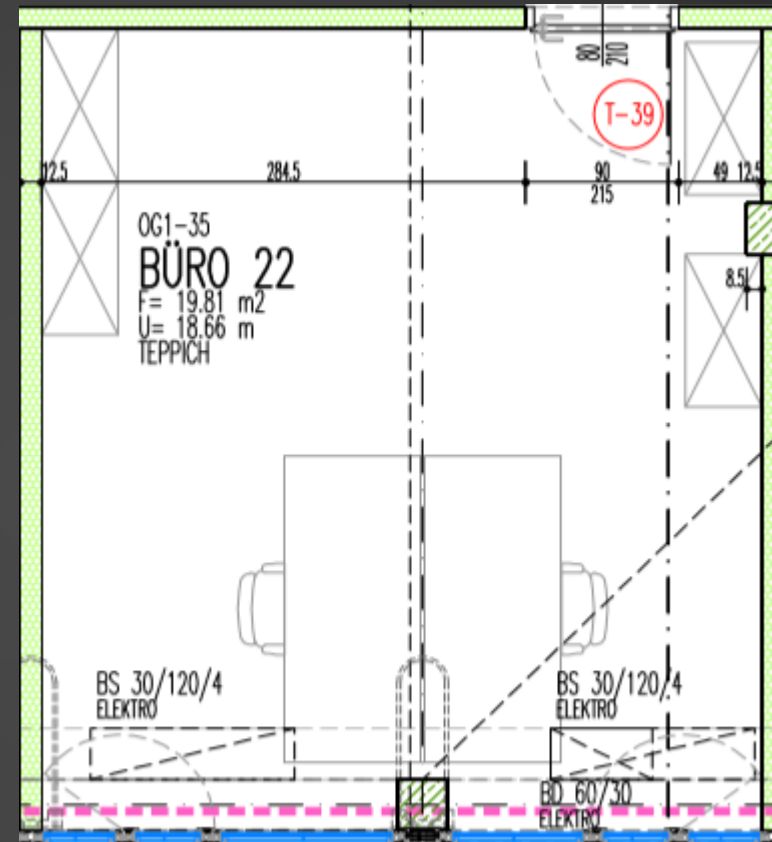

23 REASONS

VERFÜGBARE
BÜROS

OG 1
OFFICE 2

Fläche: 75,22 m²

OG 1
BÜRO 17

Fläche: 10,21 m²

OG 1
BÜRO 22

Fläche: 19,81 m²

OG 1
BÜRO 24

Fläche: 10,22 m²

OG 1
BÜRO 25

Fläche: 21,05 m²

OG 1 BÜRO 27

Fläche: 12,61 m²

OG 2 BÜRO 1 (RESERVIERT)

Fläche: 45,87 m²

OG 2 BÜRO 2

Fläche: 88,84 m²

OG 2 BÜRO 3

Fläche: 54,85 m²

OG 2 BÜRO 4

Fläche: 54,85 m²

OG 2 BÜRO 5

Fläche: 92,95 m²