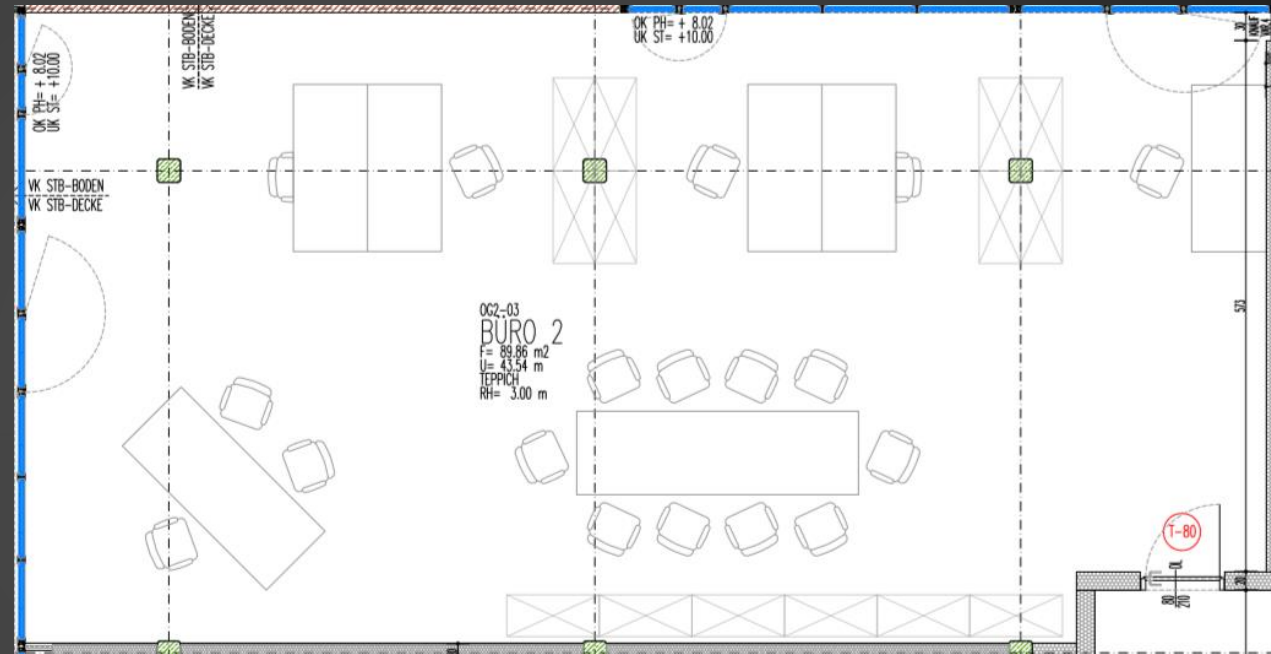

23 REASONS

VERFÜGBARE
BÜROS

OG 1
OFFICE 2

Fläche: 75,22 m²

OG 1
BÜRO 17

Fläche: 10,21 m²

OG 1
BÜRO 22

Fläche: 19,81 m²

OG 1
BÜRO 24

Fläche: 10,22 m²

OG 1
BÜRO 25

Fläche: 21,05 m²

OG 1 BÜRO 27

Fläche: 12,61 m²

OG 2 BÜRO 1 (RESERVIERT)

Fläche: 45,87 m²

OG 2 BÜRO 2

Fläche: 88,84 m²

OG 2 BÜRO 3

Fläche: 54,85 m²

OG 2 BÜRO 4

Fläche: 54,85 m²

OG 2 BÜRO 5

Fläche: 92,95 m²