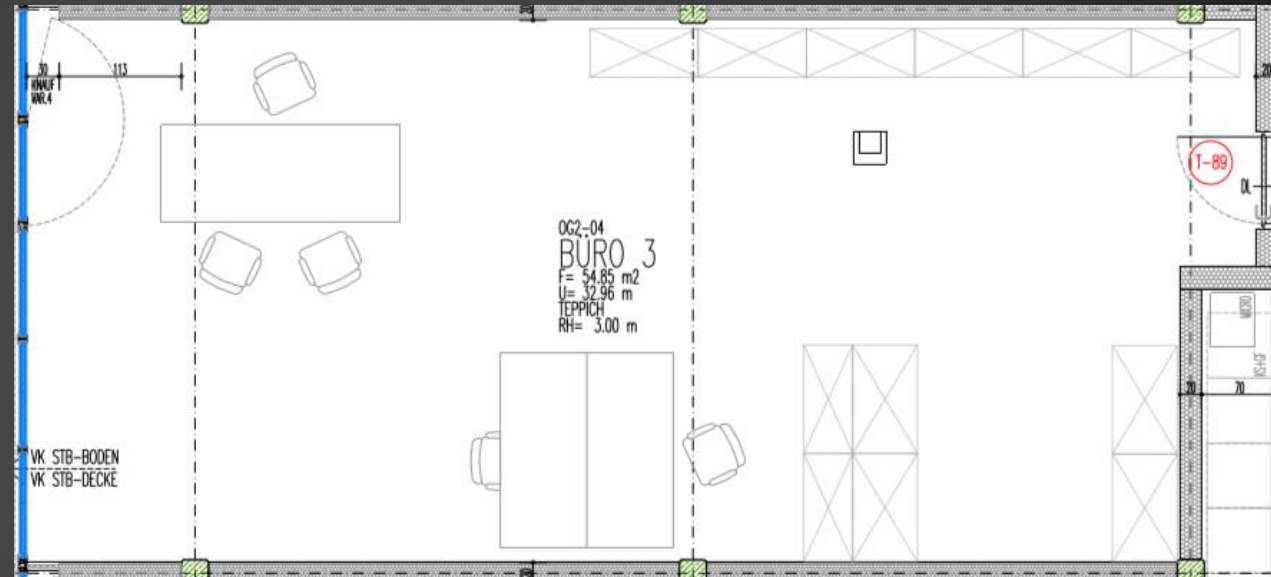

23 REASONS

VERFÜGBARE
BÜROS

OG 1
OFFICE 2

Fläche: 75,22 m²

OG 1
BÜRO 17

Fläche: 10,21 m²

OG 1
BÜRO 22

Fläche: 19,81 m²

OG 1
BÜRO 24

Fläche: 10,22 m²

OG 1
BÜRO 25

Fläche: 21,05 m²

OG 1 BÜRO 27

Fläche: 12,61 m²

OG 2 BÜRO 1 (RESERVIERT)

Fläche: 45,87 m²

OG 2 BÜRO 2

Fläche: 88,84 m²

OG 2 BÜRO 3

Fläche: 54,85 m²

OG 2 BÜRO 4

Fläche: 54,85 m²

OG 2 BÜRO 5

Fläche: 92,95 m²